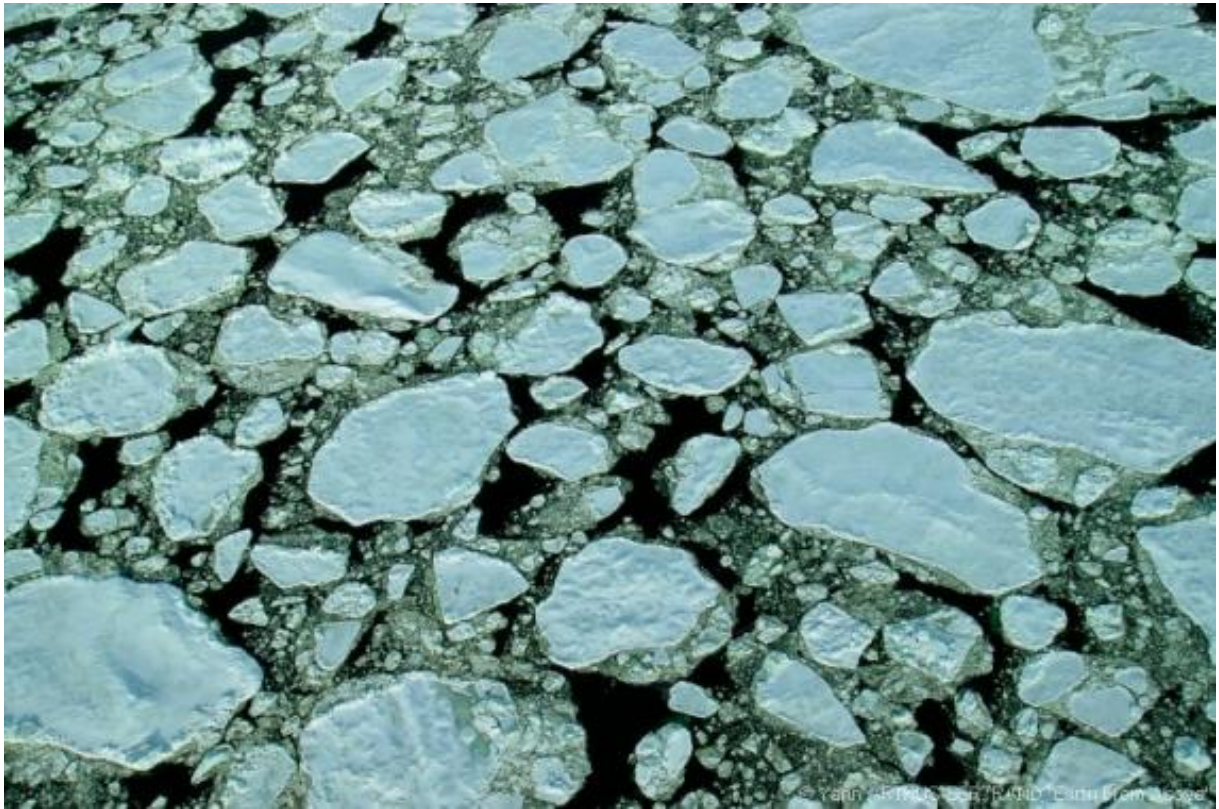

Analyse de photos : La terre vue du ciel de Yann-Arthus Bertrand

Décrivez ce que vous voyez sur chacune de ces photographies de Yann-Arthus Bertrand ? Dites ce que cela évoque pour vous ? Quels dangers cherche-t-il à mettre en évidence ? Qu'en pensez-vous ?

C&oeil;ur de Voh en 1990, Nouvelle-Calédonie, France (20°56' S - 164°39' E).
<http://www.gannarthusbertrand.org>